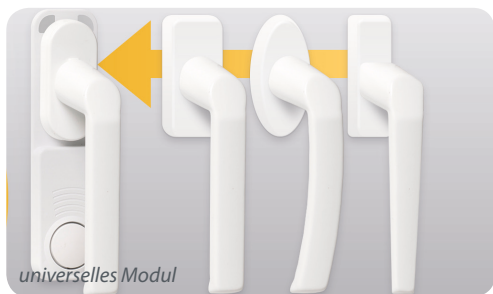

EINFACHE MONTAGE

Das System ist modular aufgebaut, sodass die einzelnen Module nach dem Baukastenprinzip je nach Bedarf individuell miteinander kombiniert werden können. Fast alle Dreh-Kipp-Fenster können sehr einfach nachgerüstet werden. Unsere Sicherheitsmodule sind die effiziente Alternative zu kostspieligen Alarmanlagen und die ideale Ergänzung zur mechanischen Sicherheit Ihrer Fenster und Türen.

SCHÜTZT BEI AN- & ABWESENHEIT

sicheres Gefühl rund um die Uhr

STÄNDIGE ÜBERWACHUNG

kein aktives Sichern/ kein Pin-Code

KEIN FEHLALARM MÖGLICH

automatisches Schärfe-/Entschärfen

DEZENTRAL / MODULAR

jedes Modul ist eine eigenständige Alarmanlage

universelles Modul

ovales Modul

UNIVERSELLES & OVALES MODUL
für nahezu alle Fenstergriffe erhältlich

- ✓ **UNIVERSELL**
passt auf fast alle Fenstergriffe
- ✓ **BATTERIEBETRIEBEN 3-5 JAHRE**
kinderleicht austauschbar
- ✓ **DO IT YOURSELF-SYSTEM**
keine Verkabelung - Einbau 5 Min.
- ✓ **PREISWERT**
keine neuen Griffe notwendig
- ✓ **UNAUFFÄLLIG**
Fensterdesign bleibt erhalten
- ✓ **ÜBER 10 JAHRE ERFAHRUNG**
in der Entwicklung
- ✓ **WEISS, GRAU, SILBER & SCHWARZ**
passend zu den meisten Rahmen